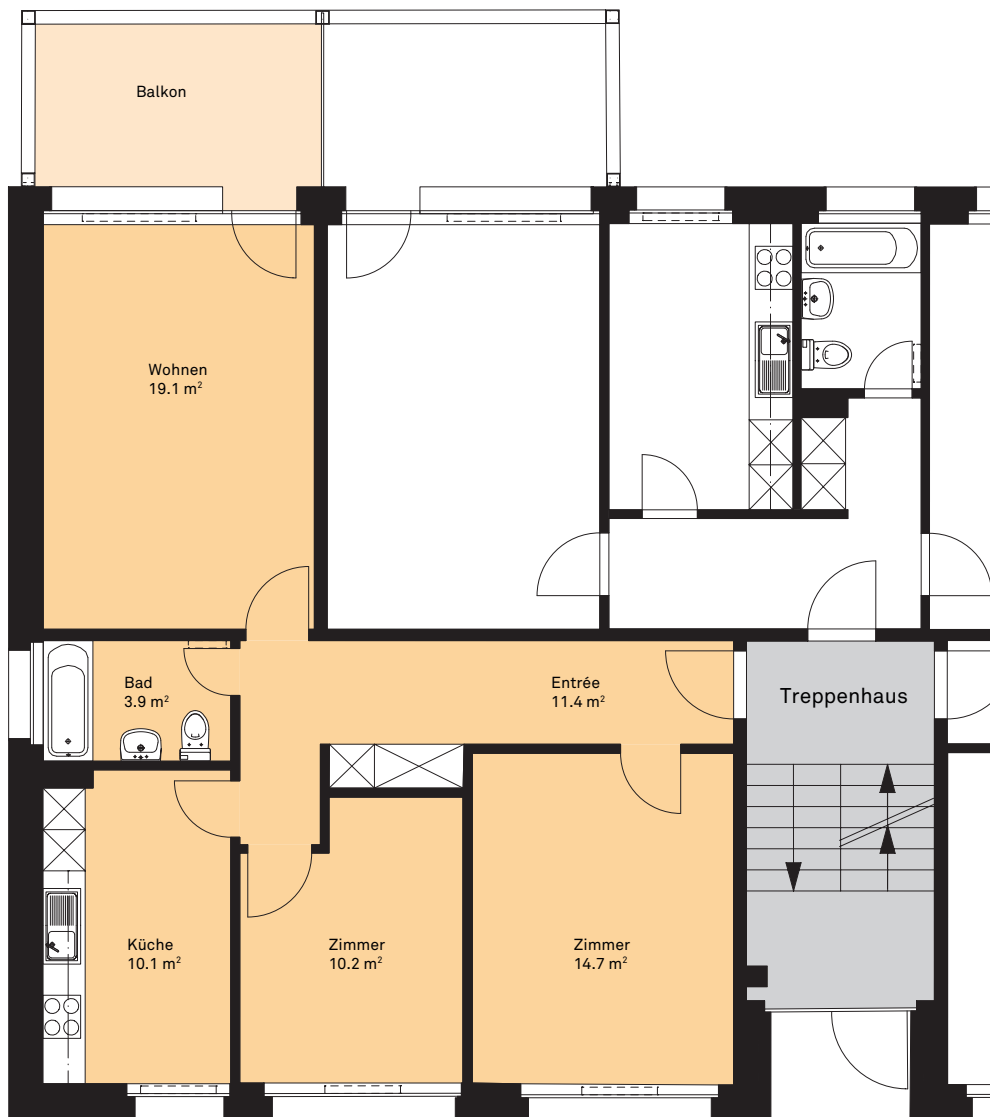

## 3-Zimmer-Wohnung

Erdgeschoss

Wohnungsnummer 1.0001

Wohnfläche 72.19 m<sup>2</sup>

Haus 1

Aeschstrasse 1

Alle Angaben, Pläne, Zeichnungen usw. sind unverbindlich.  
Änderungen und Zwischenvermietung bleiben vorbehalten.