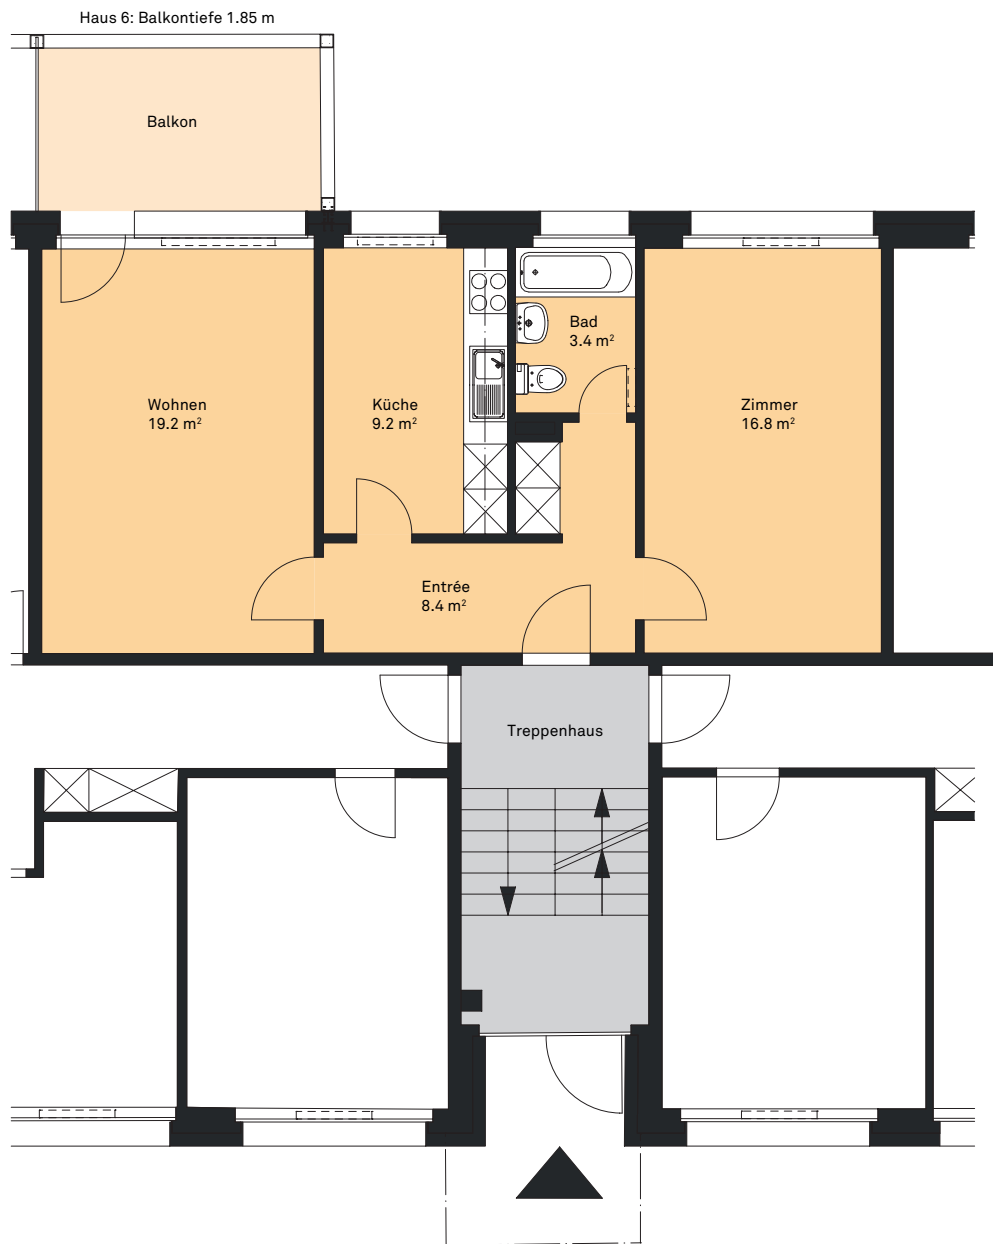

2-Zimmer-Wohnung

2. Obergeschoss

Wohnungsnummer 1.0205

Wohnfläche 58,27 m²

Haus 1

Aeschstrasse 1

Alle Angaben, Pläne, Zeichnungen usw. sind unverbindlich.
Änderungen und Zwischenvermietung bleiben vorbehalten.