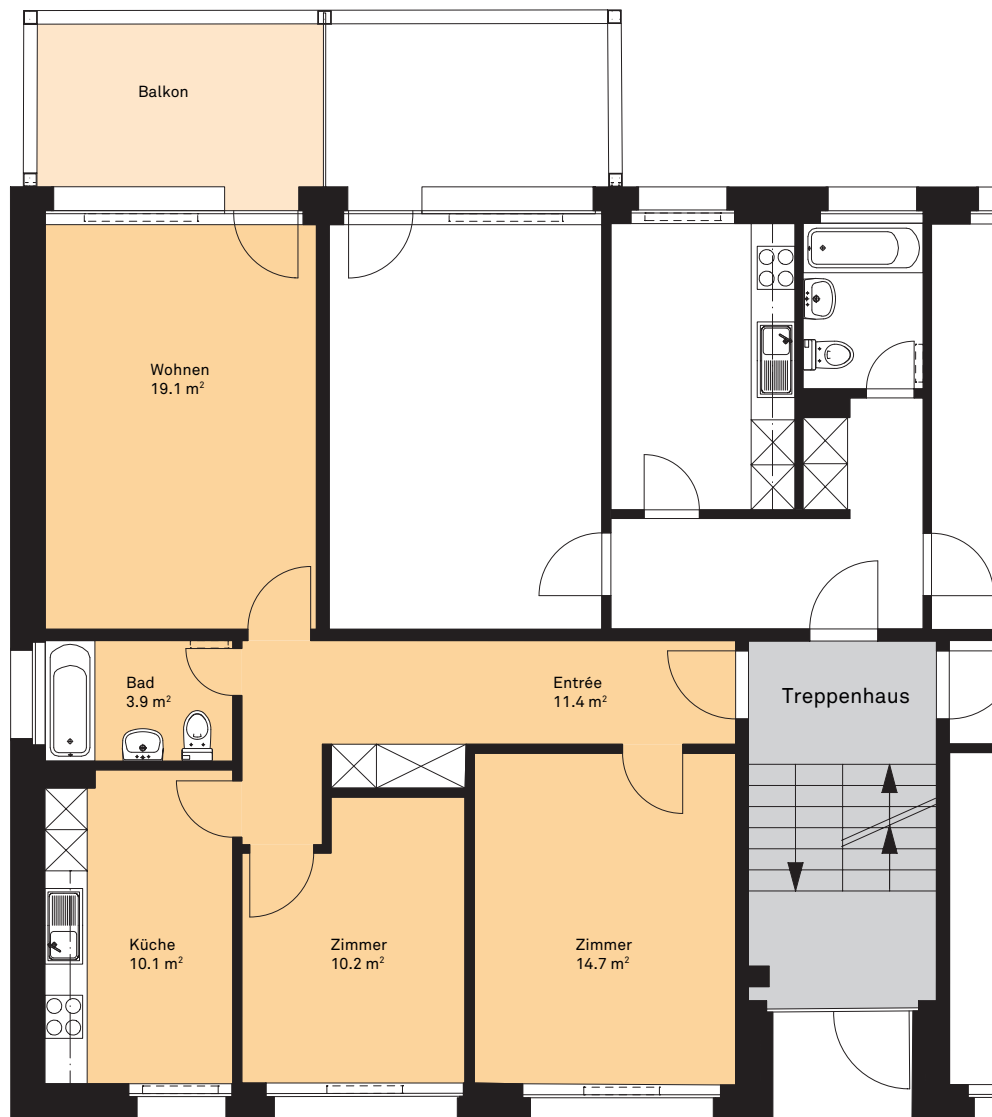

## 3-Zimmer-Wohnung

Erdgeschoss

Wohnungsnummer 3.0001

Wohnfläche 72,15 m<sup>2</sup>

Haus 3

Aeschstrasse 3

Alle Angaben, Pläne, Zeichnungen usw. sind unverbindlich.  
Änderungen und Zwischenvermietung bleiben vorbehalten.