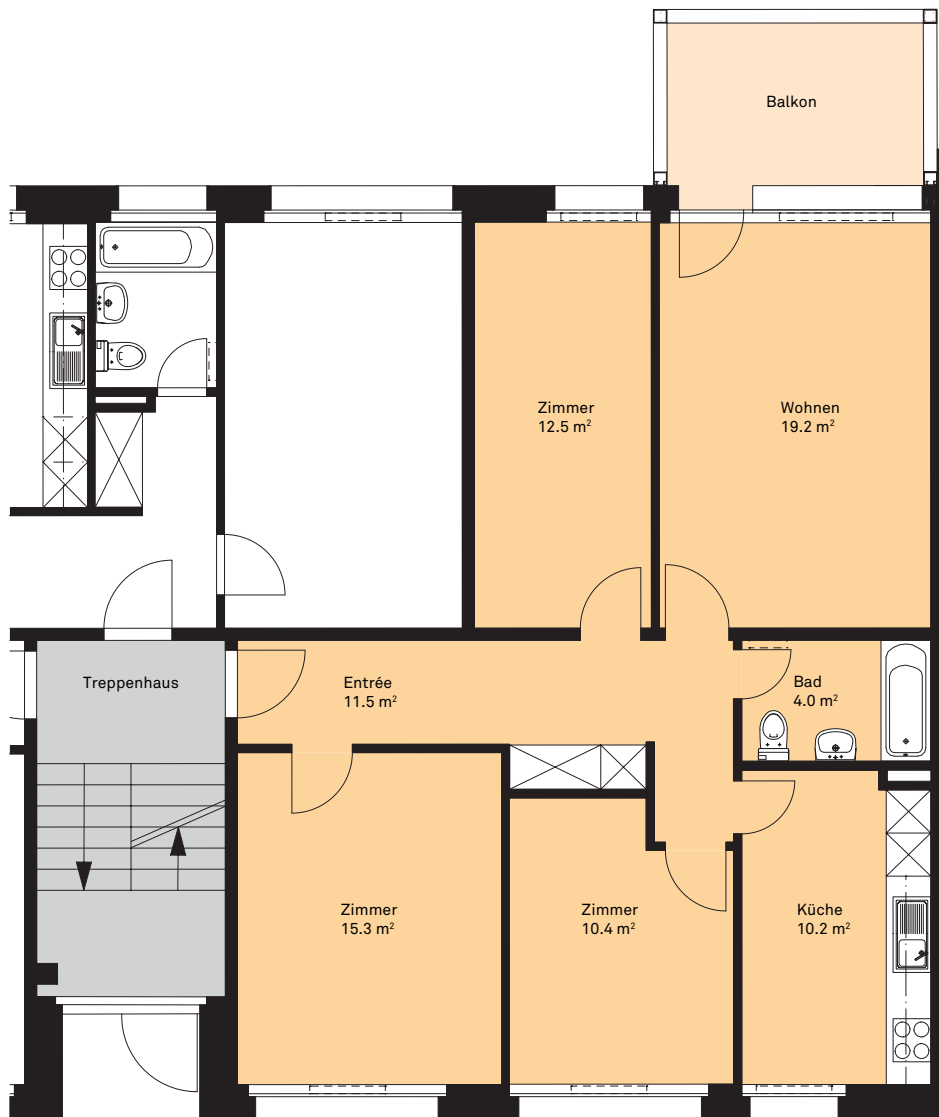

4-Zimmer-Wohnung

Erdgeschoss

Wohnungsnummer 4.0003

Wohnfläche 84,67 m²

Haus 4

Aeschstrasse 4

Alle Angaben, Pläne, Zeichnungen usw. sind unverbindlich.
Änderungen und Zwischenvermietung bleiben vorbehalten.