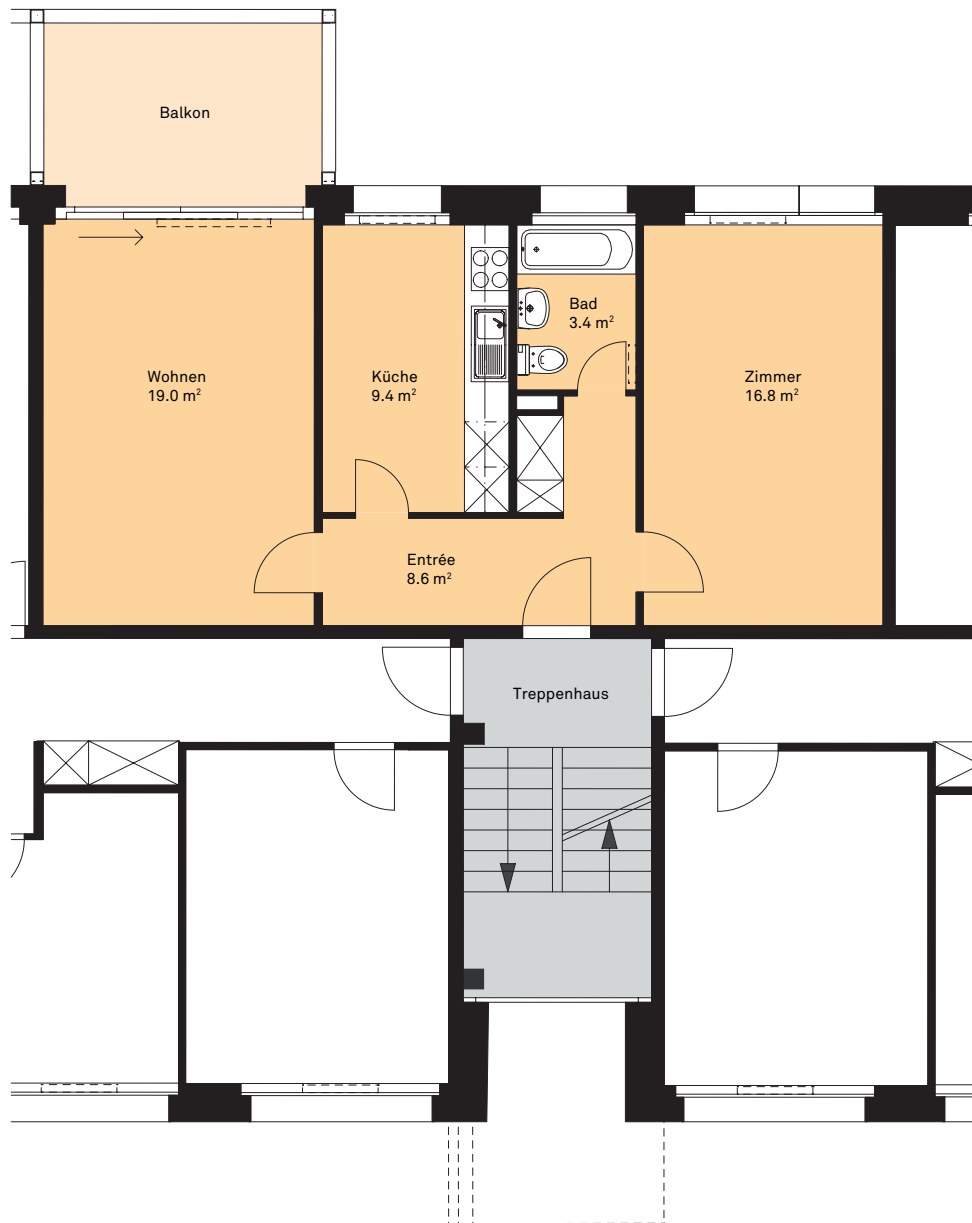

2-Zimmer-Wohnung
Erdgeschoss
Wohnungsnummer 49.0006
Wohnfläche 57,73 m²
Haus 49
Wolleraustrasse 49

Alle Angaben, Pläne, Zeichnungen usw. sind unverbindlich.
Änderungen und Zwischenvermietung bleiben vorbehalten.