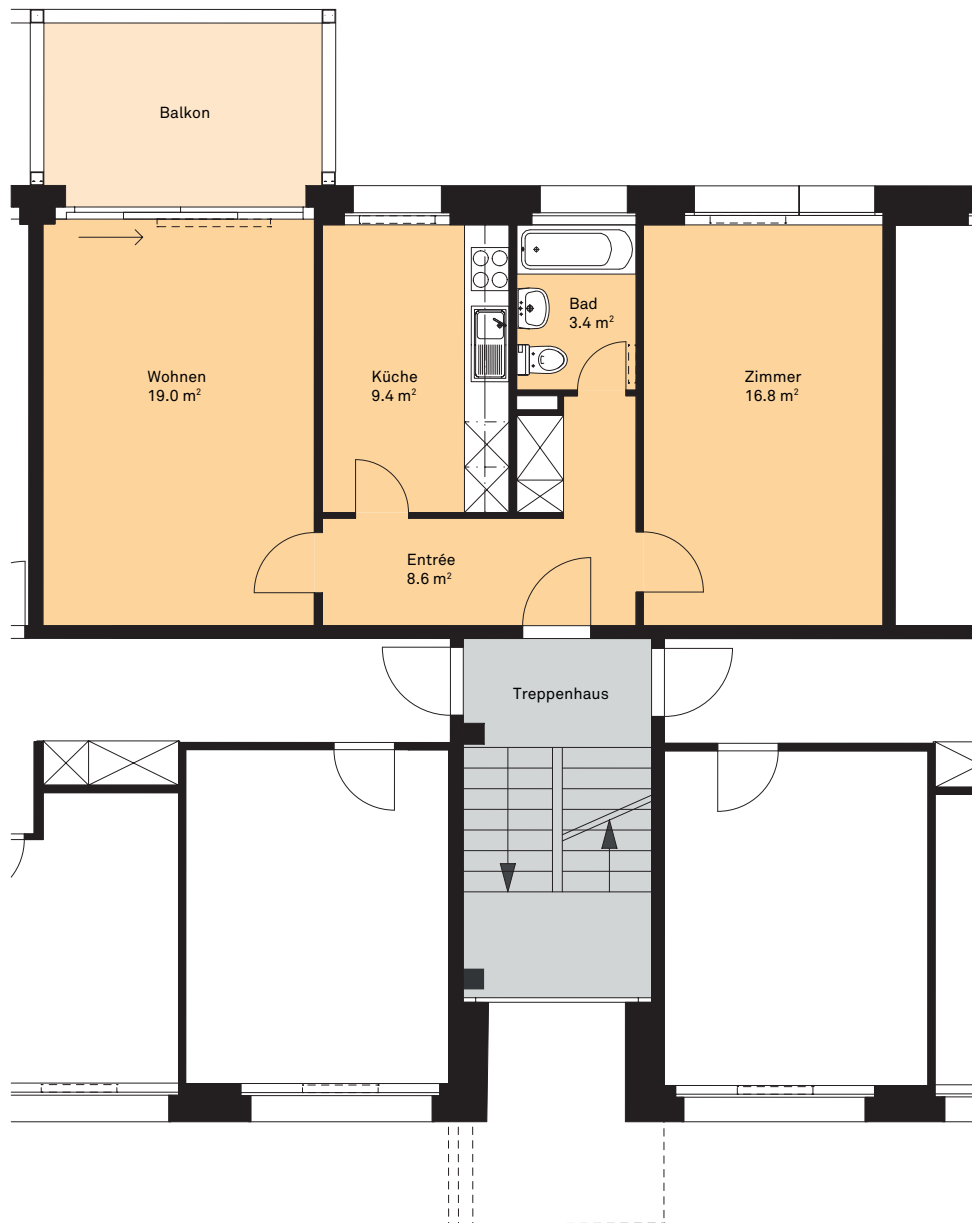

2-Zimmer-Wohnung

1. Obergeschoss

Wohnungsnummer 49.0105

Wohnfläche 57,68 m²

Haus 49

Wolleraustrasse 49

Alle Angaben, Pläne, Zeichnungen usw. sind unverbindlich.
Änderungen und Zwischenvermietung bleiben vorbehalten.