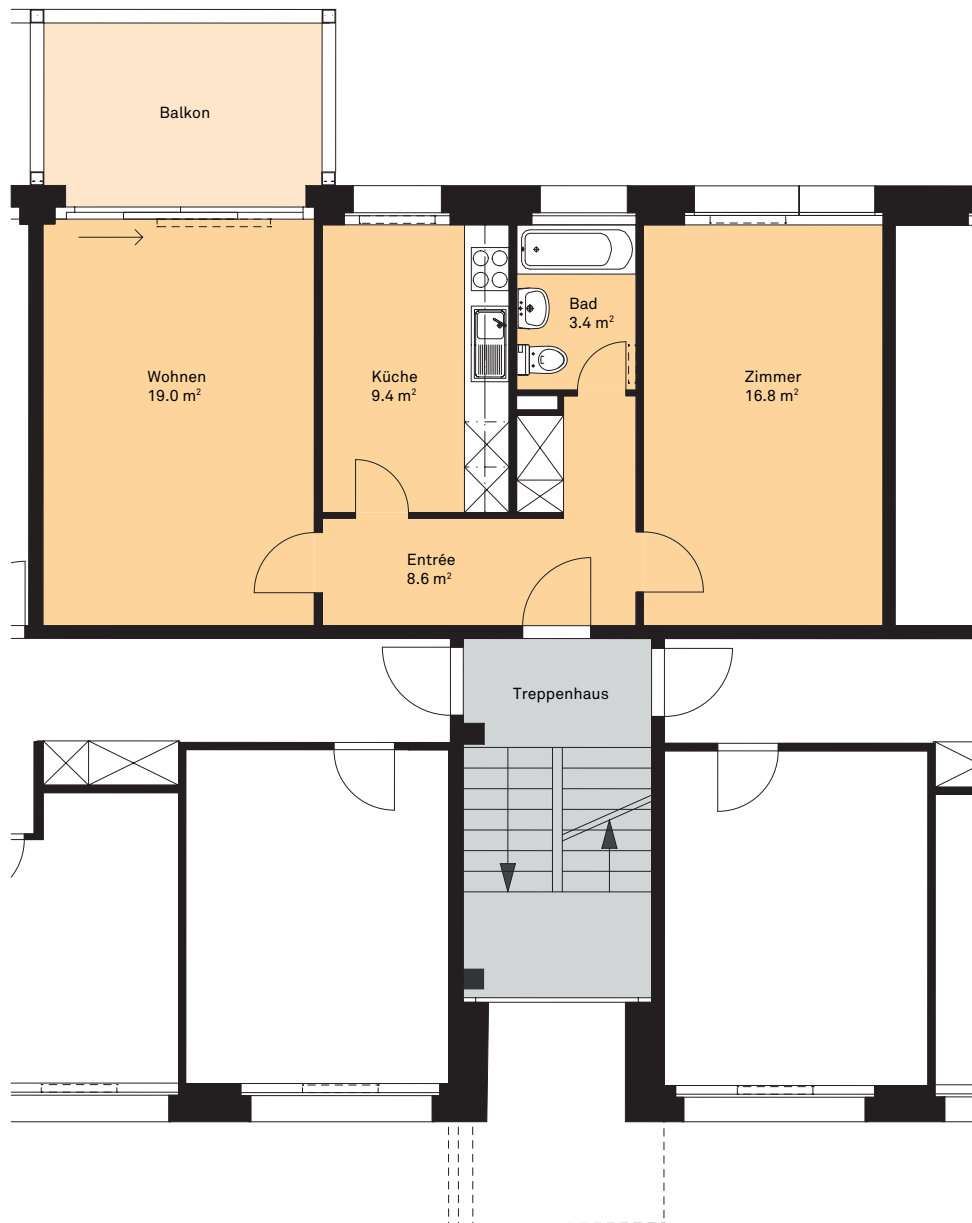

2-Zimmer-Wohnung
2. Obergeschoss
Wohnungsnummer 49.0205
Wohnfläche 57,68 m²
Haus 49
Wolleraustrasse 49

Alle Angaben, Pläne, Zeichnungen usw. sind unverbindlich.
Änderungen und Zwischenvermietung bleiben vorbehalten.