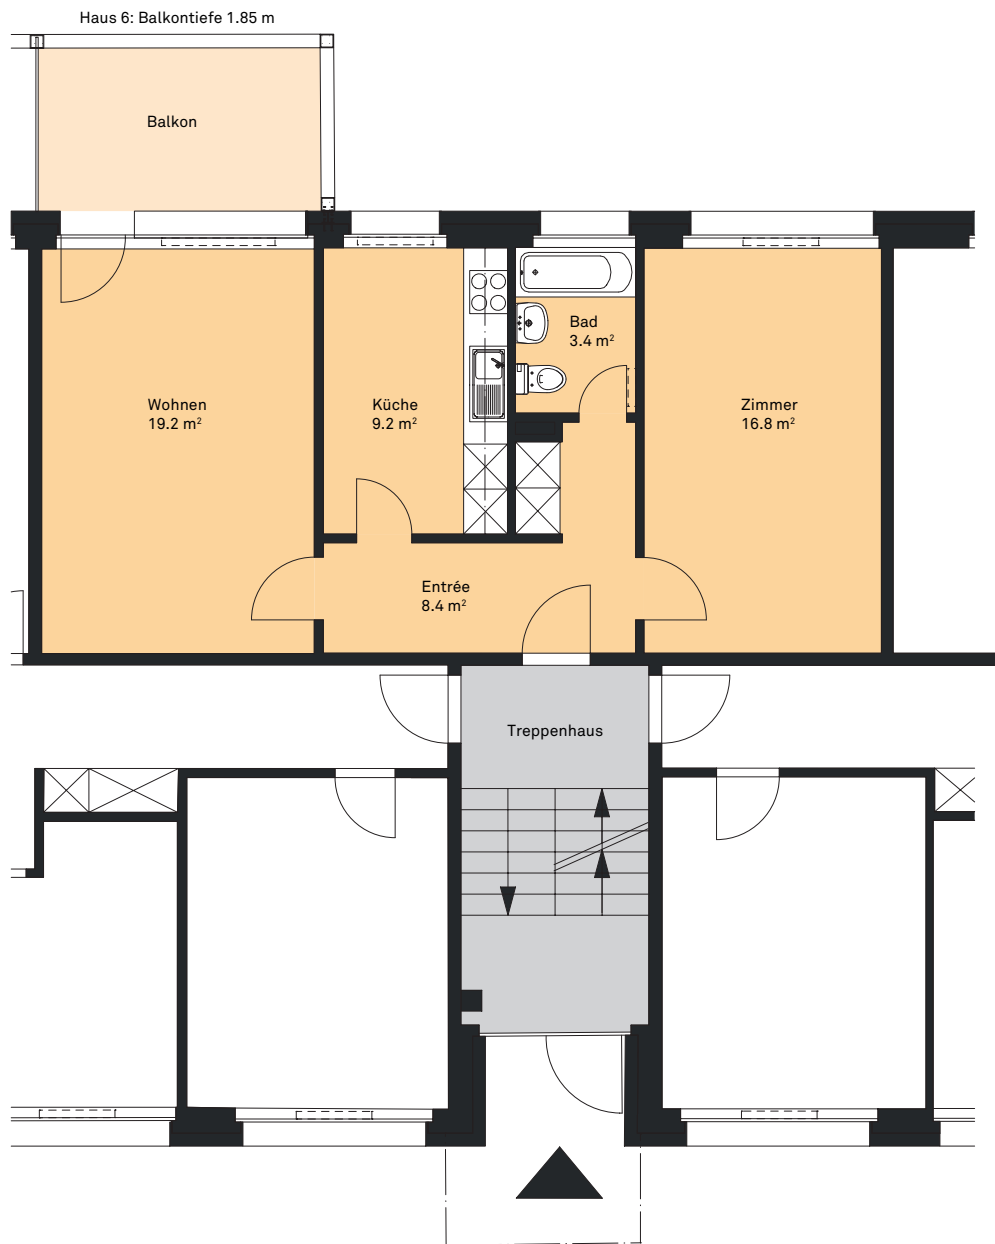

2-Zimmer-Wohnung

Erdgeschoss

Wohnungsnummer 4.0002

Wohnfläche 58,63 m²

Haus 4

Aeschstrasse 4

Alle Angaben, Pläne, Zeichnungen usw. sind unverbindlich.
Änderungen und Zwischenvermietung bleiben vorbehalten.